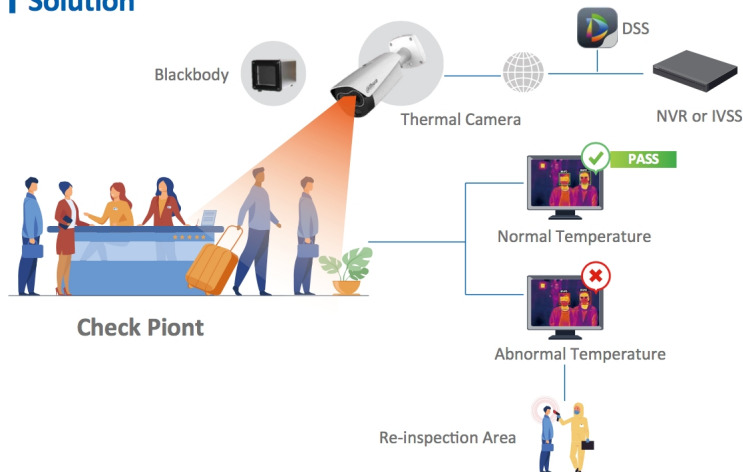

Компания Комьюнит предлагает вашему вниманию – Тепловизионную систему в профилактике борьбы с вирусами.

| Solution

Сфера применения

- Аэропорты
- Метрополитен
- Железнодорожные вокзалы
- Коммерческие здания и офисы.
- Апартаменты и ЖКХ

Переносной аппаратно-программный комплекс DH-TPC-KC2