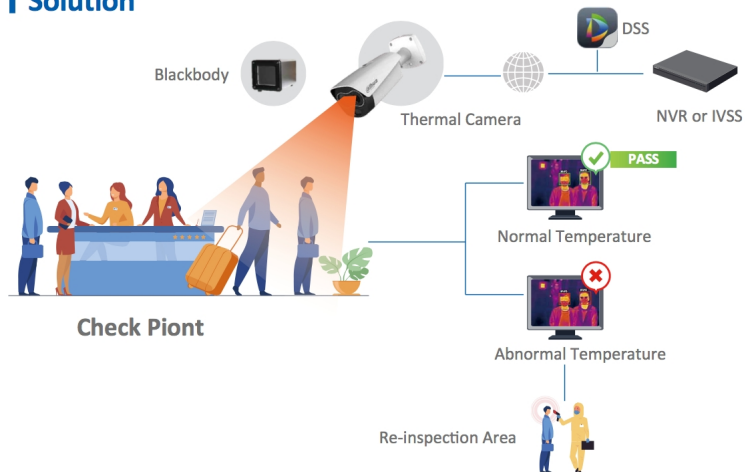

Компания Комьюнит предлагает вашему вниманию – Тепловизорную систему в профилактике борьбы с вирусами.

Solution

Сфера применения

- Аэропорты
- Метрополитен
- Железнодорожные вокзалы
- Коммерческие здания и офисы.
- Апартаменты и ЖКХ

Переносной аппаратно-программный комплекс DH-TPC-KC2