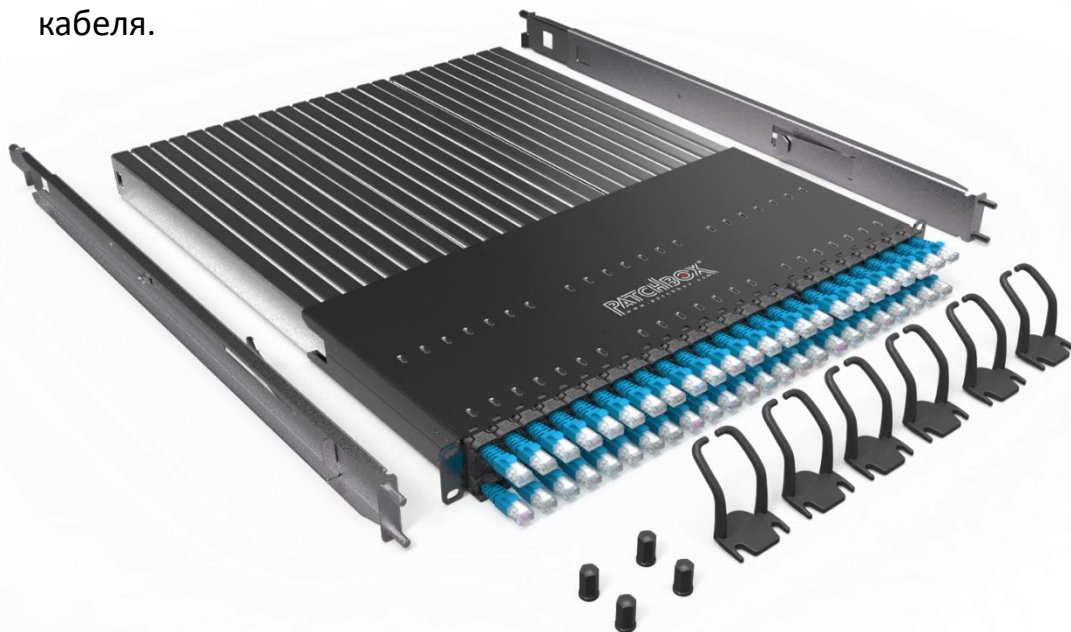

## МОДУЛЬНАЯ СИСТЕМА БЫСТРОГО КАБЕЛЬНОГО МОНТАЖА

PATCHBOX® Plus+ является современной системой укладки патч-кабелей. Это запатентованная, полностью модульная система, которая предоставляет пользователю точную необходимую длину кабеля.

PATCHBOX® Plus+ - запатентованная, полностью модульная система, которая предоставляет пользователю точную необходимую длину кабеля.

Данная система сокращает временные расходы на монтаж и коммутацию активного и пассивного сетевого оборудования.

Кассеты PATCHBOX® Plus+ отличаются своим уникальным дизайном. Вы можете самостоятельно установить необходимую Вам длину кабеля, просто потянув за него. Если же кабель окажется слишком длинным, он автоматически будет втянут обратно. Результат - всегда аккуратный и опрятный корпус, дающий Вам непревзойденный обзор, соединённых элементов системы.

---

Вам нужен оптический канал связи?  
Не беда! Достаточно просто вставить  
кассету PATCHBOX® со стекловолоконным  
кабелем, и Ваша проблема решена.  
В каждую раму PATCHBOX® Plus+ можно  
установить до 24 кассет.